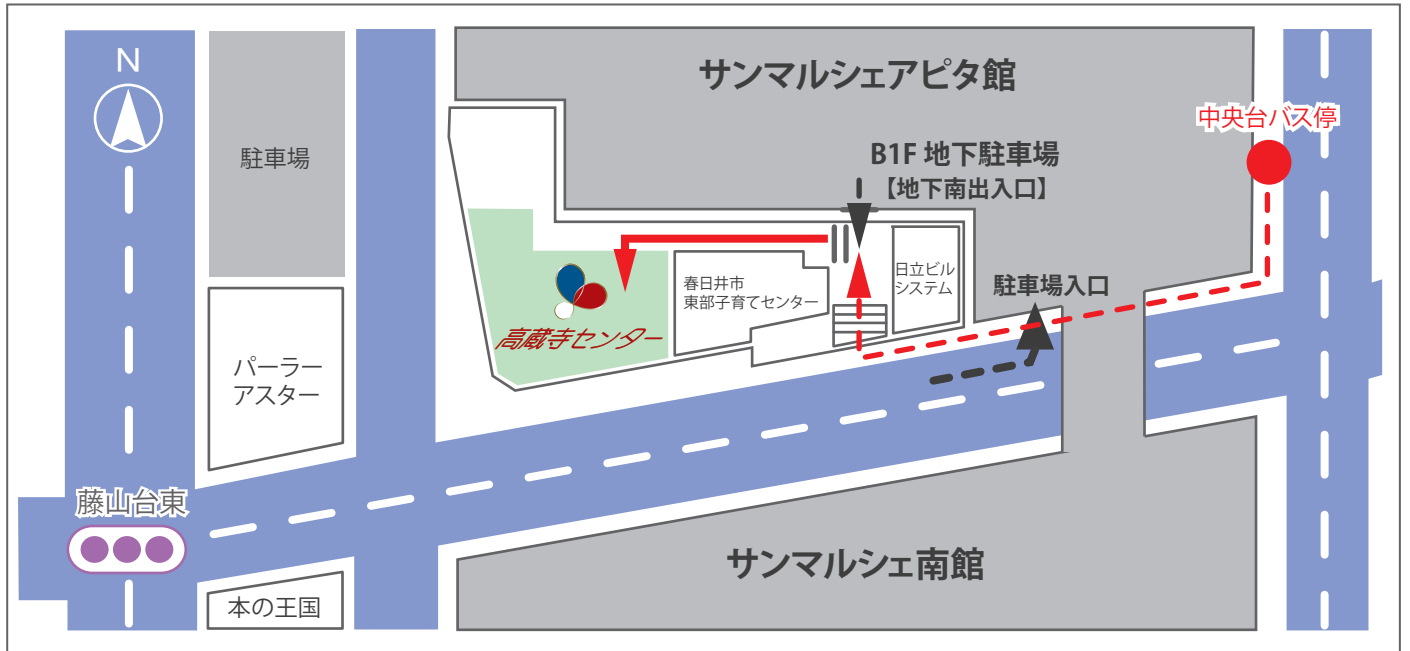

高蔵寺ニュータウンセンター開発(株) 会社案内図

愛知県春日井市中央台2丁目5番地 TEL 0568-92-1131 FAX 0568-92-1130

■詳細図

ショッピングセンター「サンマルシェ」内
アピタ館 地下1F (アピタ館地下駐車場から「地下南出入口」を出てすぐ)

■広域図

■電車でお越しの場合

JR中央本線・愛知環状鉄道線 「高蔵寺駅」下車
高蔵寺駅北口/名鉄バス④⑤乗り場より 「中央台」下車すぐ(高蔵寺駅より約10分)

■お車でお越しの場合

【名古屋・多治見方面】 国道19号線 「坂下町4」交差点を東へ約5km
【瀬戸方面】 名古屋～多治見線「新東谷橋南」交差点を北へ約6km